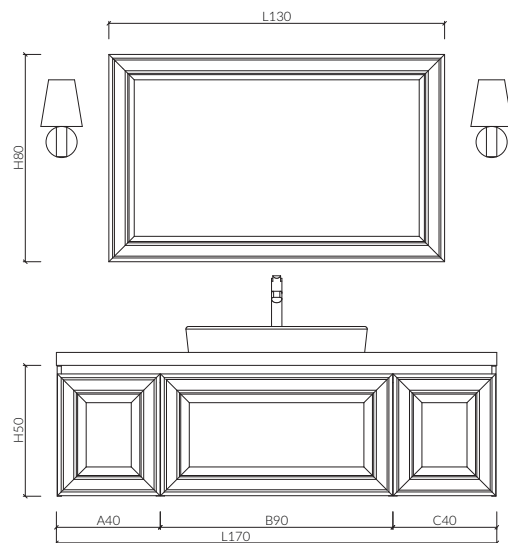

VERONA STYLE

Тумба с тремя выдвижными ящиками.
Отделка тумбы: Эмаль M05 White/ Белый.
Столешница: керамогранит 31 Veined white silky.
Раковина: Valdama Soul.

CLASSIC

Collection

98

VERONA STYLE

Тумба с двумя интегрированными раковинами и ящиками позволяет Вам получить отдельное, сугубо личное пространство, казалось бы в таком небольшом помещении, как ванная комната.