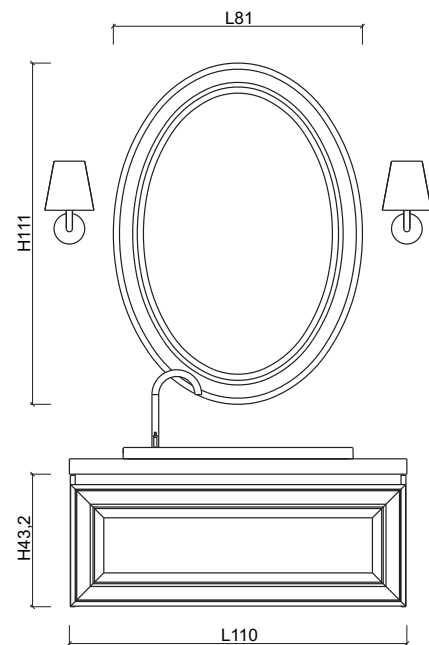

2023

DESIGN №1

VERONA STYLE

Столешница из керамогранита Statuario white с отделкой под натуральный мрамор является отличным компаньоном мебели в классическом стиле.

CLASSIC

Collection

Композиция, гармонично сочетающая классические геометрические формы, которые украшены с изяществом и стилем, присущим работам мастеров прошлого. Овальное зеркало с факетом, в элегантной крашеной раме, можно смело поставить в один ряд с лучшими образцами мебели прошлых столетий.