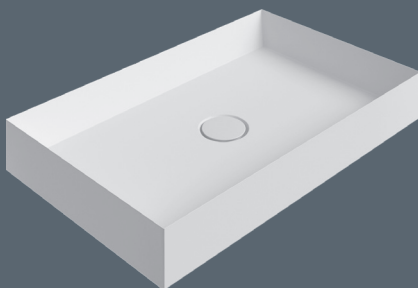

Накладная раковина из санфаянса без перелива, 4 стороны покрыты глазурью. Слив в комплект не входит

Countertop ceramic washbasin without overflow and four enamelled sides. Drain not included.

Установка Installation		Накладная Countertop
Перелив Overflow		Без перелива Without overflow
Слив Drain		Слив $\varnothing$ 7,2 cm Free flow $\varnothing$ 7,2 cm
Глазуровка Enamelled		4 Стороны 4 Sides
Размеры Dimensions		60 x 38 x 12h cm
Вес Weight		11,50 kg
Объем Tank capacity		12,00 Lt
Паллета		100 x 120 x 120h 14 pz. 100 x 120 x 220h 28 pz. 80 x 120 x 180h 15 pz.

Коллекция TRACK

Track 60 x 38 h12

Артикул/Code

Раковина Washbasin без отв-ия No Tap Hole TKL02 A

Рекомендовано Recommended PI3FC A

Хромированный ABS слив с плоской керамической крышкой $\varnothing$ 7,2 cm.

0,30 kg

Chromed ABS FREE FLOW drain with flat ceramic plug $\varnothing$ 7,2 cm.

Аксессуары/Accessories

PI2FACRA

Хромированный ABS слив с хромированной крышкой $\varnothing$ 7,2 cm.

0,30 kg

Chromed ABS FREE FLOW drain with chromed plug $\varnothing$ 7,2 cm.