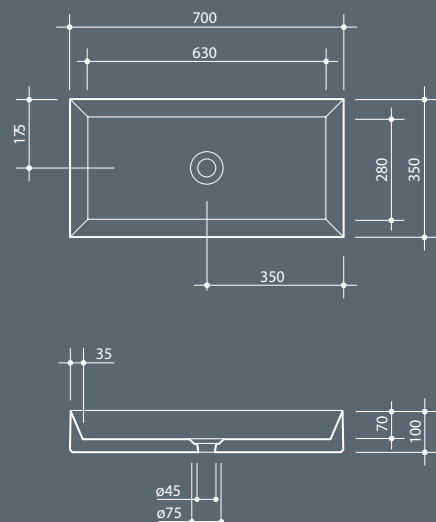

Накладная раковина из санфаянса без перелива, 4 стороны покрыты глазурью. Слив в комплект не входит

Countertop ceramic washbasin without overflow and four enamelled sides. Drain not included.

Установка Installation		Накладная Countertop
Перелив Overflow		Без перелива Without overflow
Слив Drain		Слив $\varnothing$ 7,2 cm Free flow $\varnothing$ 7,2 cm
Глазуровка Enamelled		4 Стороны 4 Sides
Размеры Dimensions		70 x 35 x 10h cm
Вес Weight		12,00 kg
Объем Tank capacity		8,50 Lt
Паллета		100 x 120 x 120h 14 pz. 100 x 120 x 220h 28 pz. 80 x 120 x 180h 20 pz.

Коллекция TRACK

Track 70 x 35 h10

Артикул/Code

Раковина
Washbasin без отв-ия
No Tap Hole TKL03 A

Рекомендовано
Recommended PI3FC A

Хромированный ABS слив с плоской керамической крышкой $\varnothing$ 7,2 cm.

0,30 kg

Chromed ABS FREE FLOW drain with flat ceramic plug $\varnothing$ 7,2 cm.

Аксессуары/Accessories

PI2FACRA Хромированный ABS слив с хромированной крышкой $\varnothing$ 7,2 cm.

0,30 kg

Chromed ABS FREE FLOW drain with chromed plug $\varnothing$ 7,2 cm.