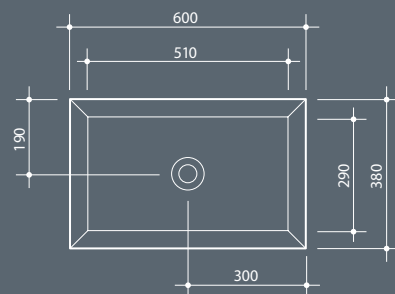

Накладная раковина из санфаянса без перелива, 4 стороны покрыты глазурью. Слив в комплект не входит

Countertop ceramic washbasin without overflow and four enamelled sides. Drain not included.

Установка Installation		Накладная Countertop
Перелив Overflow		Без перелива Without overflow
Слив Drain		Слив $\varnothing$ 7,2 cm Free flow $\varnothing$ 7,2 cm
Глазуровка Enamelled		4 Стороны 4 Sides
Размеры Dimensions		60 x 38 x 12h cm
Вес Weight		11,50 kg
Объем Tank capacity		12,00 Lt
Паллета		100 x 120 x 120h 14 pz. 100 x 120 x 220h 28 pz. 80 x 120 x 180h 15 pz.

Коллекция TRACK

Track 60 x 38 h12

Артикул/Code

Раковина Washbasin без отв-ия No Tap Hole TKL02 A

Рекомендовано Recommended PI3FC A

Хромированный ABS слив с плоской керамической крышкой $\varnothing$ 7,2 cm.

0,30 kg

Chromed ABS FREE FLOW drain with flat ceramic plug $\varnothing$ 7,2 cm.

Аксессуары/Accessories

PI2FACRA

Хромированный ABS слив с хромированной крышкой $\varnothing$ 7,2 cm.

0,30 kg

Chromed ABS FREE FLOW drain with chromed plug $\varnothing$ 7,2 cm.