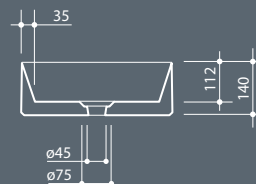

Накладная раковина из санфаянса без перелива. Слив в комплект не входит

Countertop ceramic washbasin without overflow. Drain not included.

Установка Installation		Накладная Countertop
Перелив Overflow		Без перелива Without overflow
Слив Drain		Слив $\varnothing$ 7,2 cm Free flow $\varnothing$ 7,2 cm
Размеры Dimensions		$\varnothing$ 40 x 14h cm
Вес Weight		7,50 kg
Объем Tank capacity		9,00 Lt
Паллета		100 x 120 x 120h 20 pz. 100 x 120 x 220h 40 pz. 80 x 120 x 180h 23 pz.

Коллекция TRACK

Track $\varnothing$ 40 h14
круглая