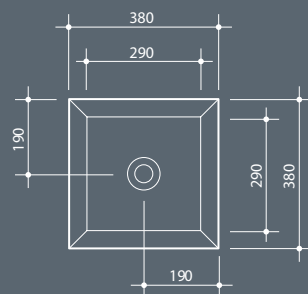

Накладная раковина из санфаянса без перелива, 4 стороны покрыты глазурью. Слив в комплект не входит

Countertop ceramic washbasin without overflow and four enamelled sides. Drain not included.

Установка Installation		Накладная Countertop
Перелив Overflow		Без перелива Without overflow
Слив Drain		Слив $\varnothing$ 7,2 cm Free flow $\varnothing$ 7,2 cm
Глазуровка Enamelled		4 Стороны 4 Sides
Размеры Dimensions		38 x 38 x 12h cm
Вес Weight		9,50 kg
Объем Tank capacity		7,00 Lt
Паллета		100 x 120 x 120h 20 pz. 100 x 120 x 220h 40 pz. 80 x 120 x 180h 23 pz.

Коллекция TRACK

Track 38 x 38 h12

Артикул/Code

Раковина Washbasin без отв-ия No Tap Hole TKL01 A

Рекомендовано Recommended PI3FC A

Хромированный ABS слив с глоской керамической крышкой $\varnothing$ 7,2 cm.

0,30 kg

Chromed ABS FREE FLOW drain with flat ceramic plug $\varnothing$ 7,2 cm.

Аксессуары/Accessories

PI2FACRA

Хромированный ABS слив с хромированной крышкой $\varnothing$ 7,2 cm.

0,30 kg

Chromed ABS FREE FLOW drain with chromed plug $\varnothing$ 7,2 cm.