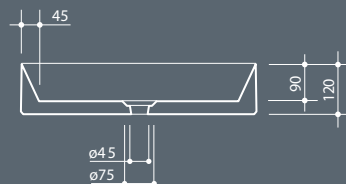

Накладная раковина из санфаянса без перелива, 4 стороны покрыты глазурью. Слив в комплект не входит

Countertop ceramic washbasin without overflow and four enamelled sides. Drain not included.

Установка Installation		Накладная Countertop
Перелив Overflow		Без перелива Without overflow
Слив Drain		Слив $\varnothing$ 7,2 cm Free flow $\varnothing$ 7,2 cm
Глазуровка Enamelled		4 Стороны 4 Sides
Размеры Dimensions		60 x 38 x 12h cm
Вес Weight		11,50 kg
Объем Tank capacity		12,00 Lt
Паллета		100 x 120 x 120h 14 pz. 100 x 120 x 220h 28 pz. 80 x 120 x 180h 15 pz.

Коллекция TRACK

Track 60 x 38 h12

Артикул/Code

Раковина Washbasin без отв-ия No Tap Hole TKL02 A

Рекомендовано Recommended PI3FC A

Хромированный ABS слив с плоской керамической крышкой $\varnothing$ 7,2 cm.

0,30 kg

Chromed ABS FREE FLOW drain with flat ceramic plug $\varnothing$ 7,2 cm.

Аксессуары/Accessories

PI2FACRA

Хромированный ABS слив с хромированной крышкой $\varnothing$ 7,2 cm.

0,30 kg

Chromed ABS FREE FLOW drain with chromed plug $\varnothing$ 7,2 cm.