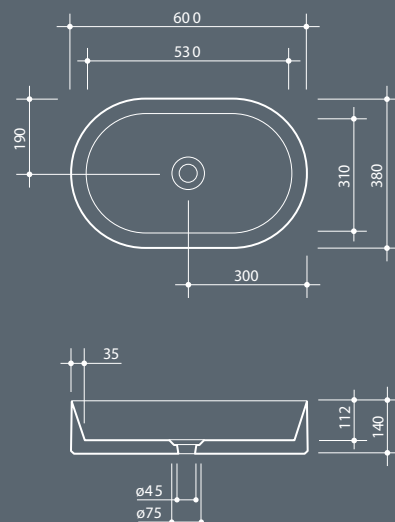

Накладная раковина из санфаянса без перелива, 4 стороны покрыты глазурью. Слив в комплект не входит

Countertop ceramic washbasin without overflow and four enamelled sides. Drain not included.

Установка Installation		Накладная Countertop
Перелив Overflow		Без перелива Without overflow
Слив Drain		Слив $\varnothing$ 7,2 cm Free flow $\varnothing$ 7,2 cm
Размеры Dimensions		60 x 38 x 14h cm
Вес Weight		11,10 kg
Объем Tank capacity		13,00 Lt
Паллета		100 x 120 x 120h 12 pz. 100 x 120 x 220h 24 pz. 80 x 120 x 180h 15 pz.

Коллекция TRACK

Track 60 x 38 h14 овальная

Артикул/Code

Раковина
Washbasin без отв-ия
No Tap Hole **TKL05** A

Рекомендовано
Recommended **PI3FC** A

Хромированный ABS слив с глоской керамической крышкой $\varnothing$ 7,2 cm.

Chromed ABS FREE FLOW drain with flat ceramic plug $\varnothing$ 7,2 cm.

0,30 kg

Аксессуары/Accessories

PI2FACRA Хромированный ABS слив с хромированной крышкой $\varnothing$ 7,2 cm.

Chromed ABS FREE FLOW drain with chromed plug $\varnothing$ 7,2 cm.

0,30 kg