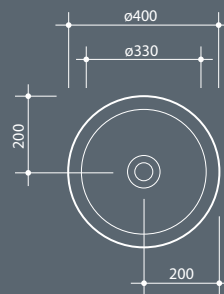

Накладная раковина из санфаянса без перелива. Слив в комплект не входит

Countertop ceramic washbasin without overflow. Drain not included.

Установка Installation		Накладная Countertop
Перелив Overflow		Без перелива Without overflow
Слив Drain		Слив $\varnothing$ 7,2 cm Free flow $\varnothing$ 7,2 cm
Размеры Dimensions		$\varnothing$ 40 x 14h cm
Вес Weight		7,50 kg
Объем Tank capacity		9,00 Lt
Паллета		100 x 120 x 120h 20 pz. 100 x 120 x 220h 40 pz. 80 x 120 x 180h 23 pz.

Коллекция TRACK

Track $\varnothing$ 40 h14
круглая