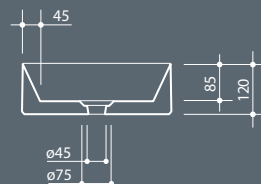

Накладная раковина из санфаянса без перелива, 4 стороны покрыты глазурью. Слив в комплект не входит

Countertop ceramic washbasin without overflow and four enamelled sides. Drain not included.

Установка Installation		Накладная Countertop
Перелив Overflow		Без перелива Without overflow
Слив Drain		Слив $\varnothing$ 7,2 cm Free flow $\varnothing$ 7,2 cm
Глазуровка Enamelled		4 Стороны 4 Sides
Размеры Dimensions		38 x 38 x 12h cm
Вес Weight		9,50 kg
Объем Tank capacity		7,00 Lt
Паллета		100 x 120 x 120h 20 pz. 100 x 120 x 220h 40 pz. 80 x 120 x 180h 23 pz.

Коллекция TRACK

Track 38 x 38 h12

Артикул/Code

Раковина Washbasin без отв-ия No Tap Hole TKL01 A

Рекомендовано Recommended PI3FC A

Хромированный ABS слив с глоской керамической крышкой $\varnothing$ 7,2 cm.

0,30 kg

Chromed ABS FREE FLOW drain with flat ceramic plug $\varnothing$ 7,2 cm.

Аксессуары/Accessories

PI2FACRA

Хромированный ABS слив с хромированной крышкой $\varnothing$ 7,2 cm.

0,30 kg

Chromed ABS FREE FLOW drain with chromed plug $\varnothing$ 7,2 cm.